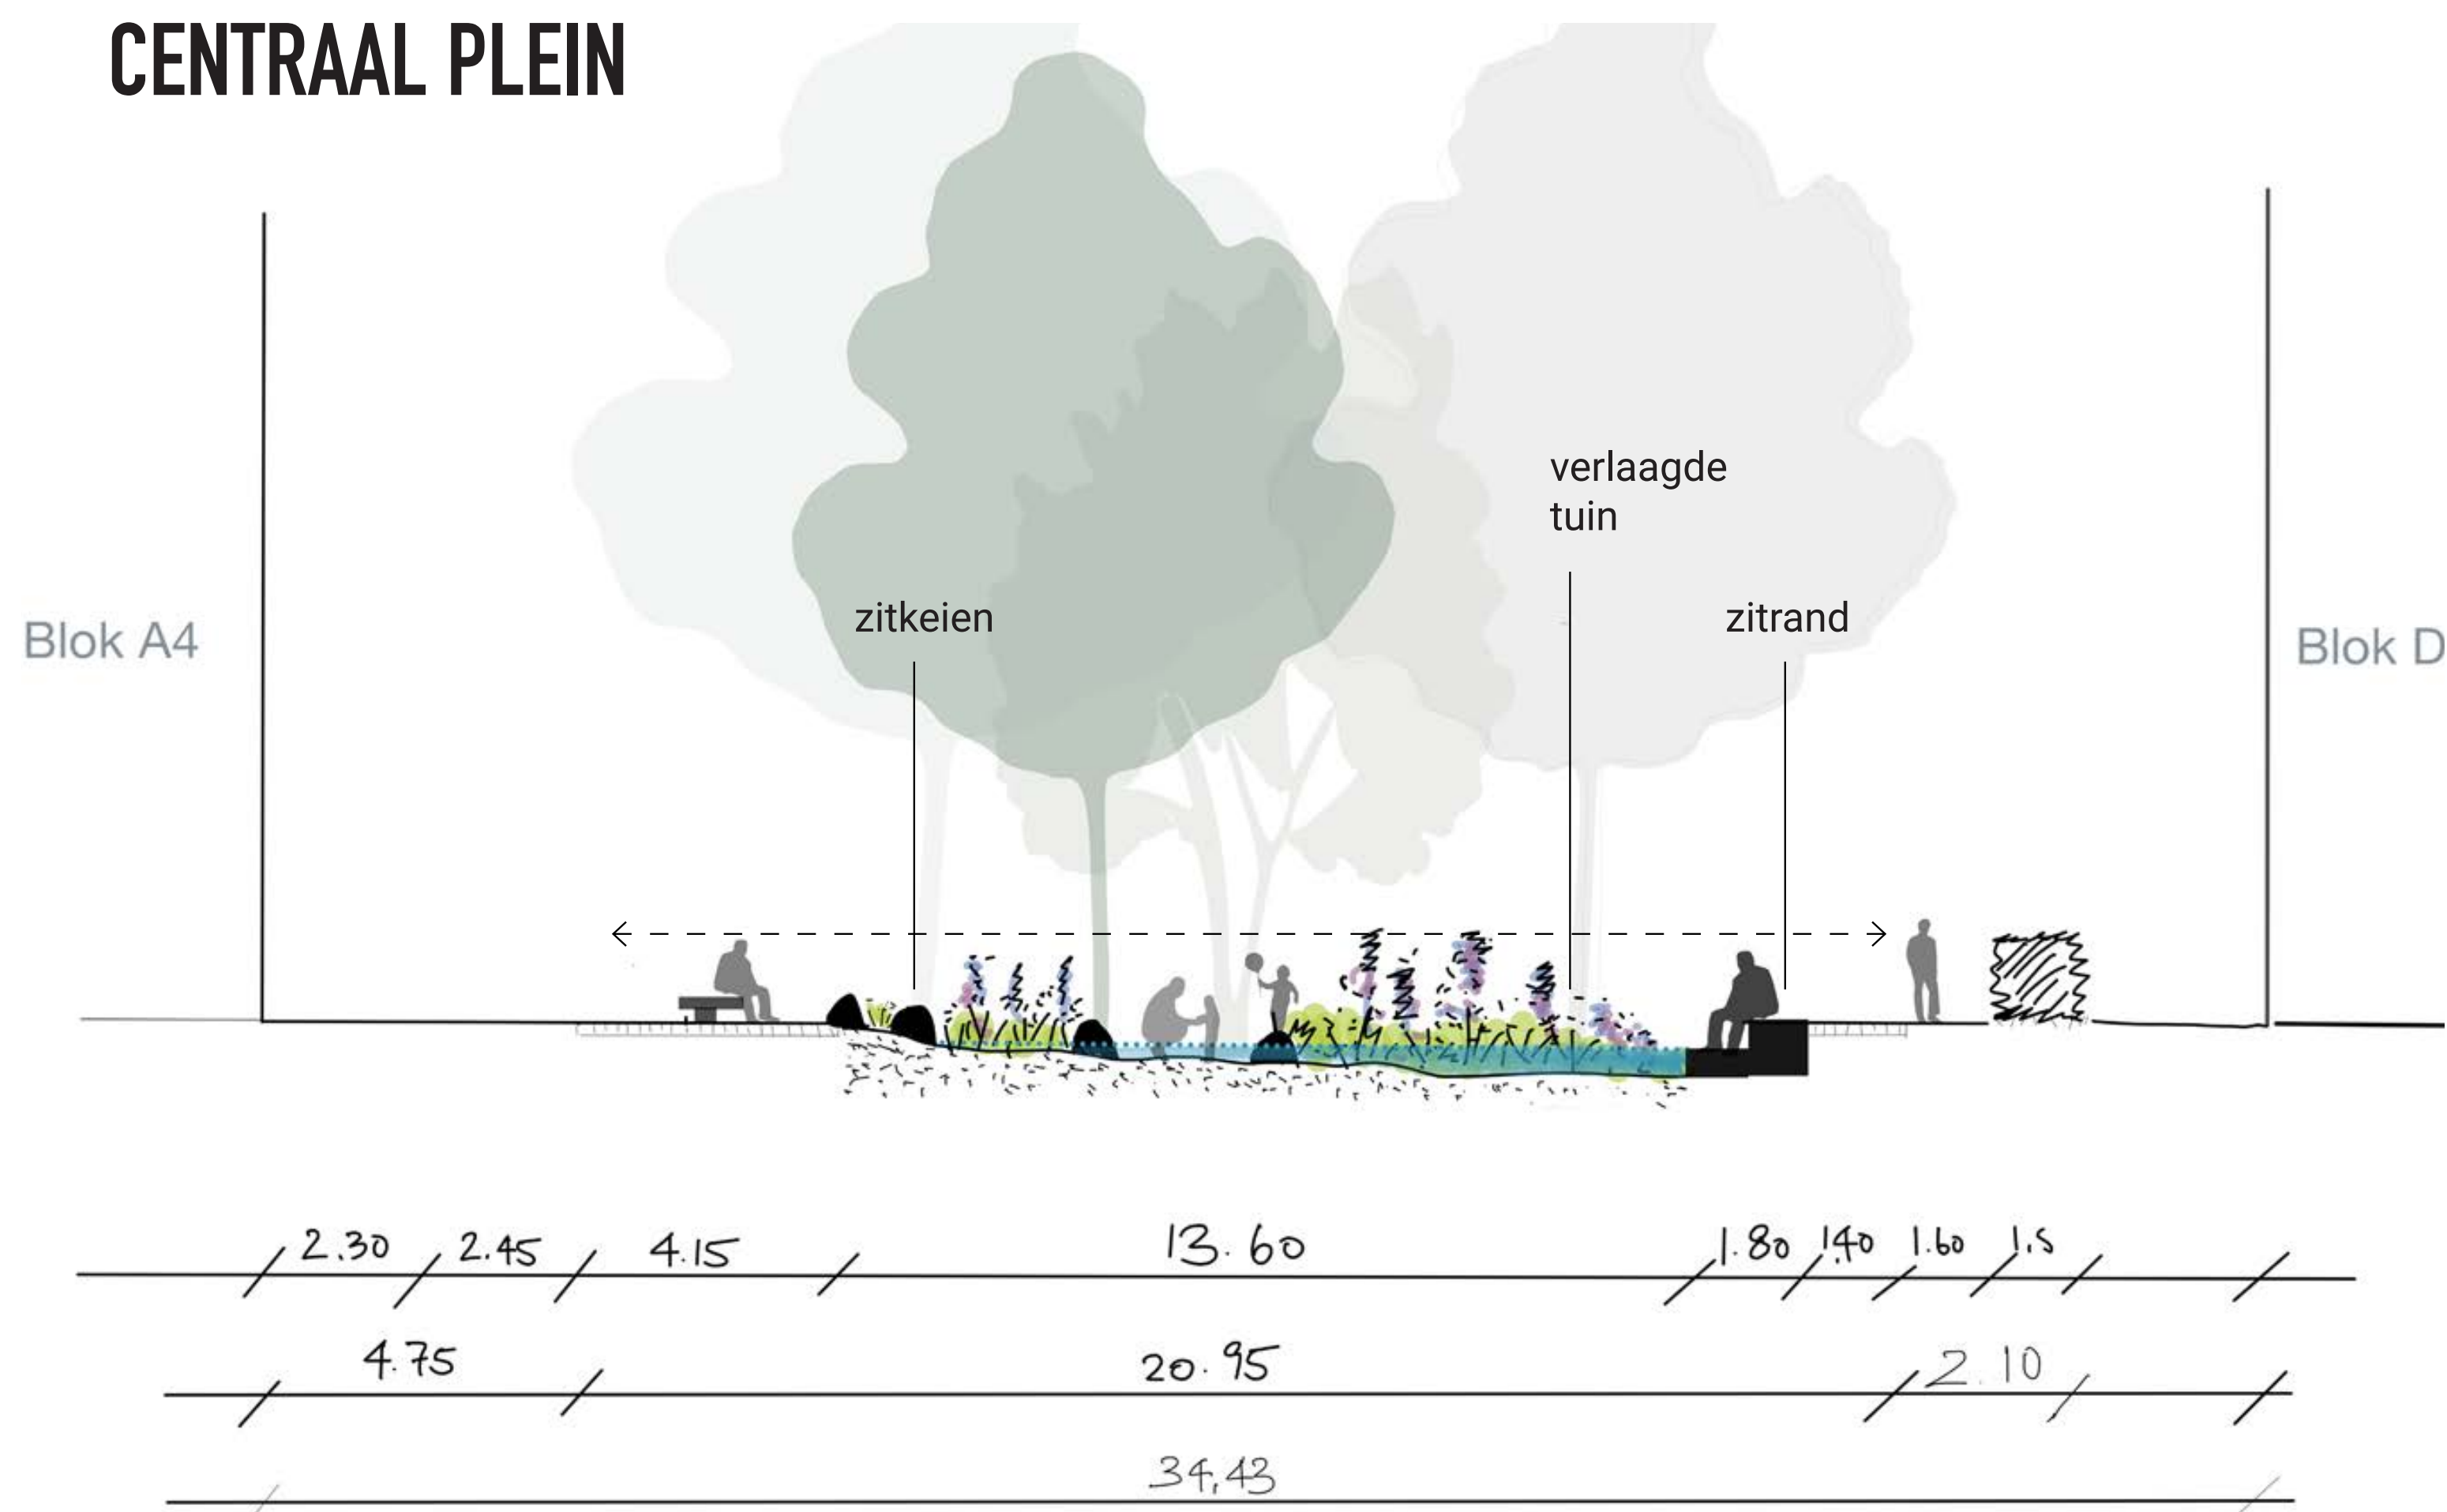

CENTRAAL PLEIN

voorbeeld zitranden verlaagde tuin